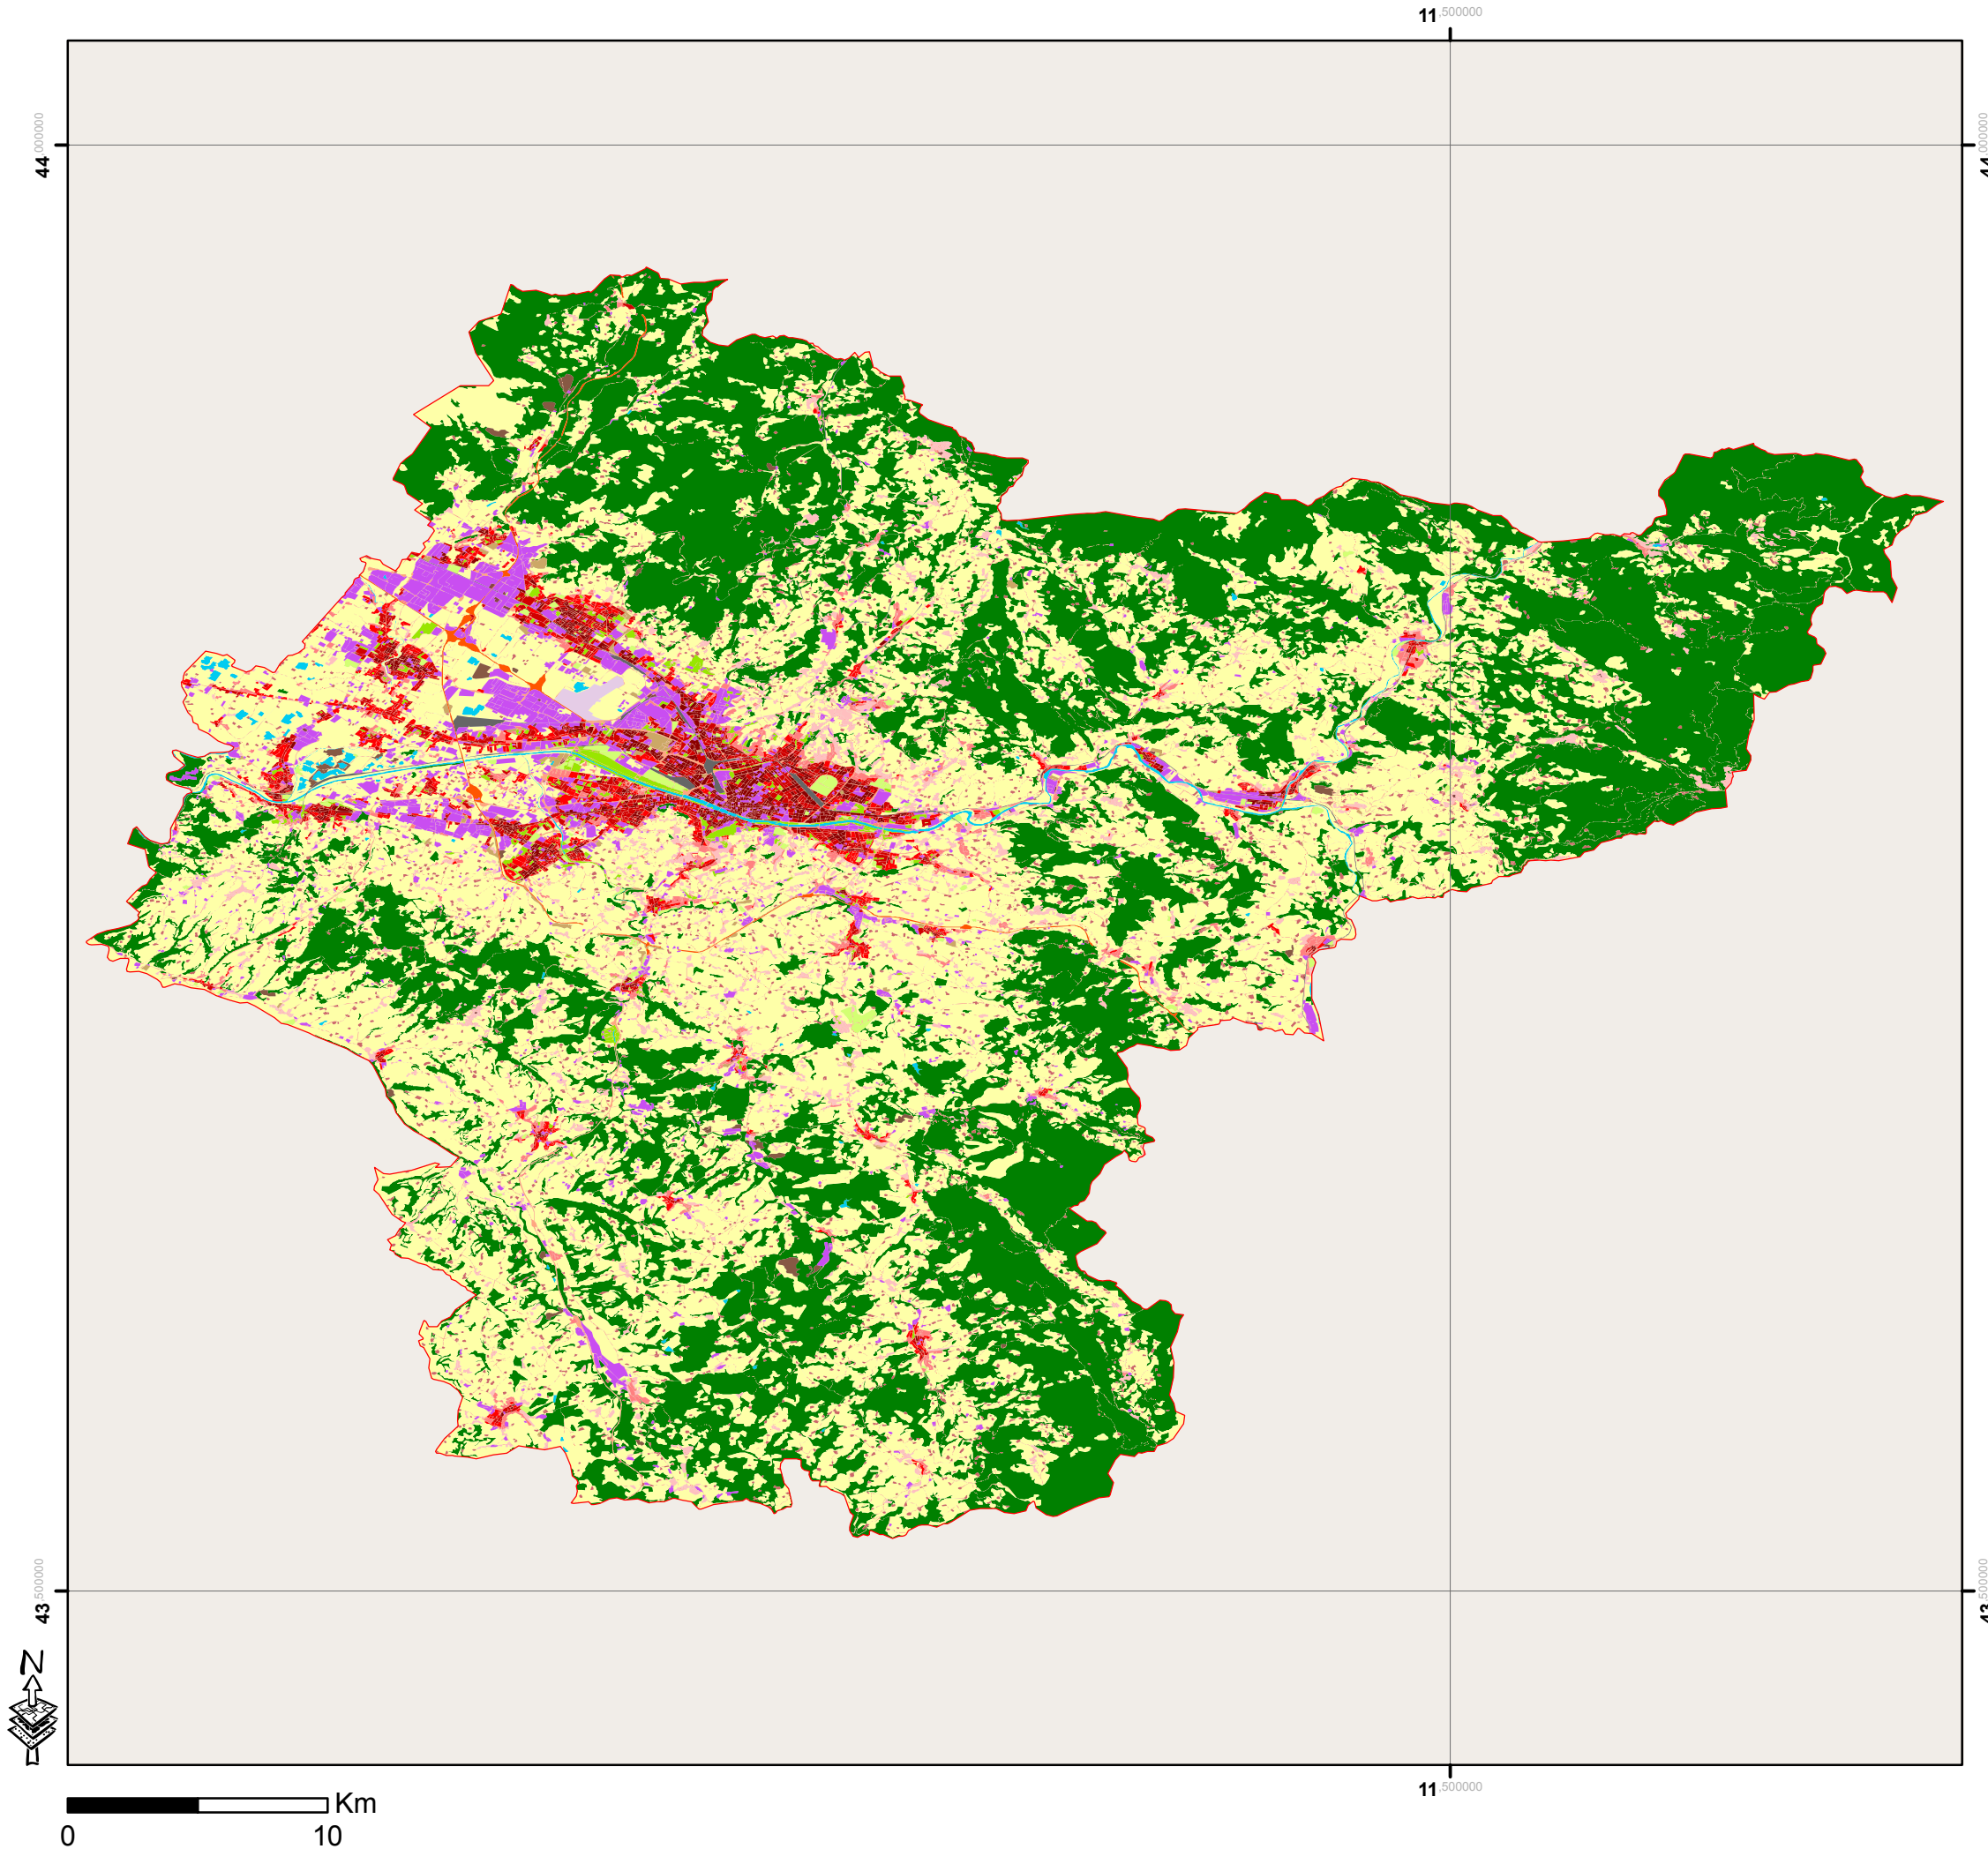

URBAN ATLAS - IT007L-Firenze

juil 15, 2009