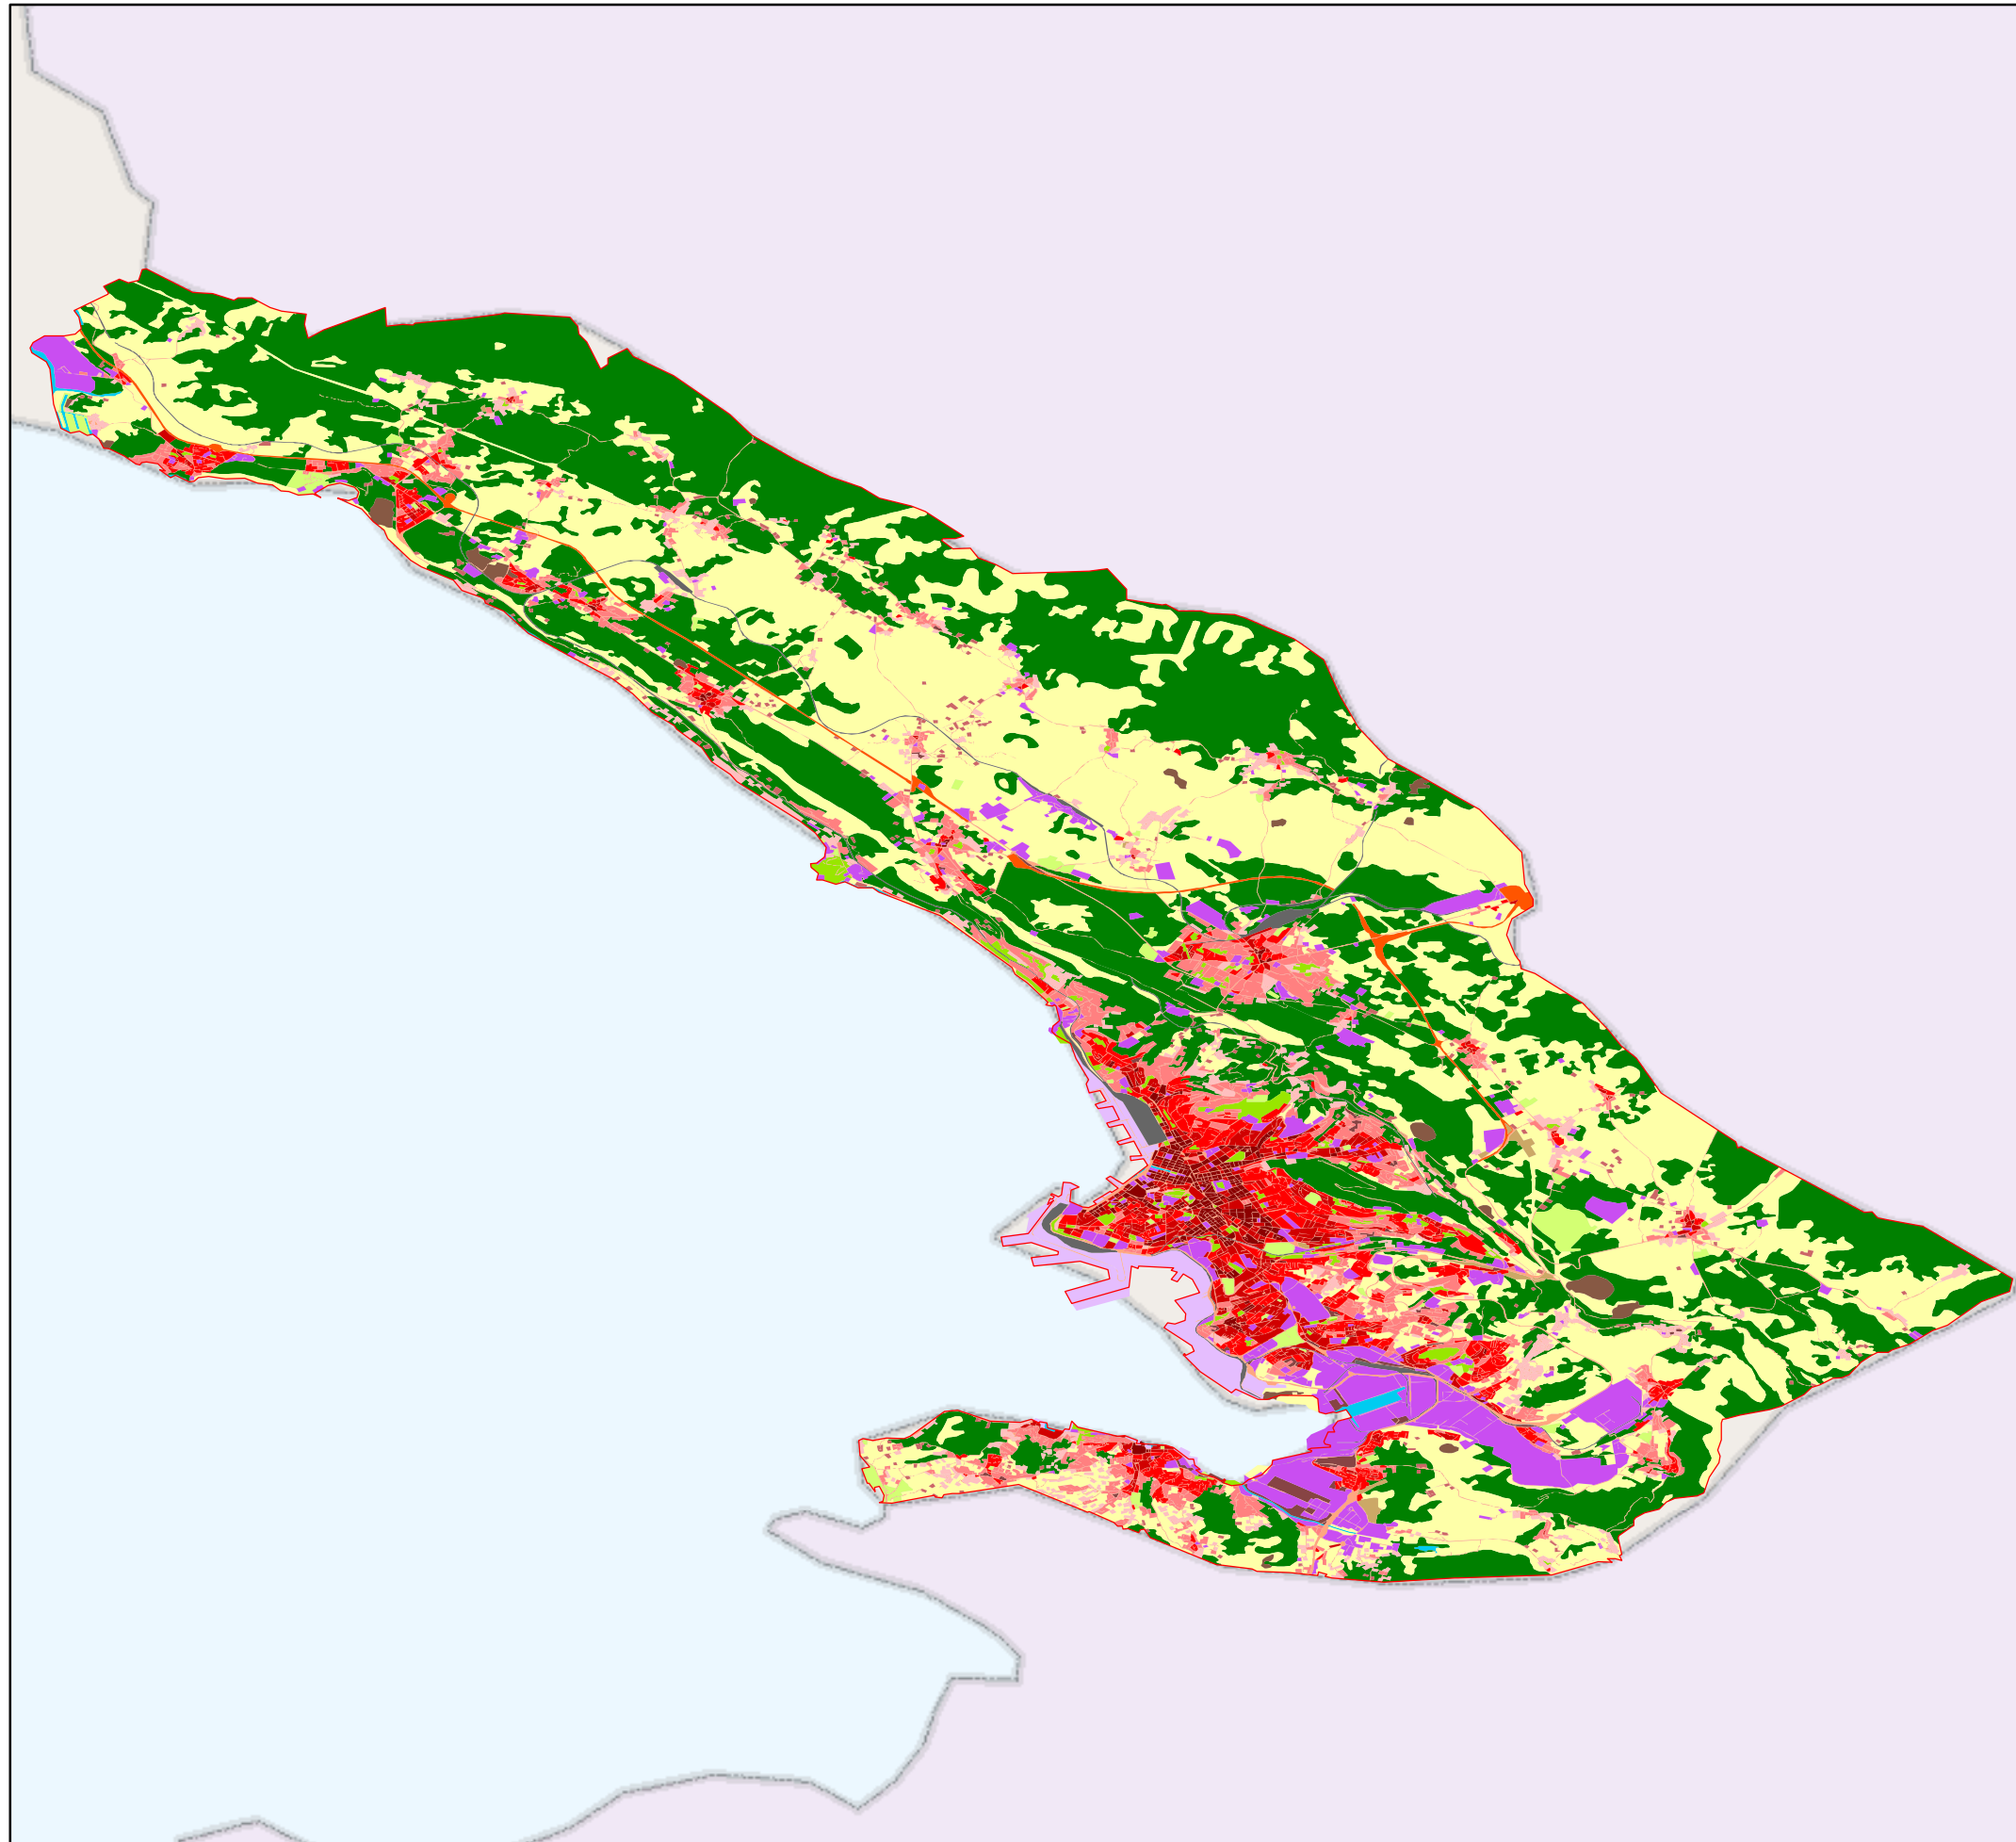

# URBAN ATLAS - IT015L-Trieste

août 21, 2009