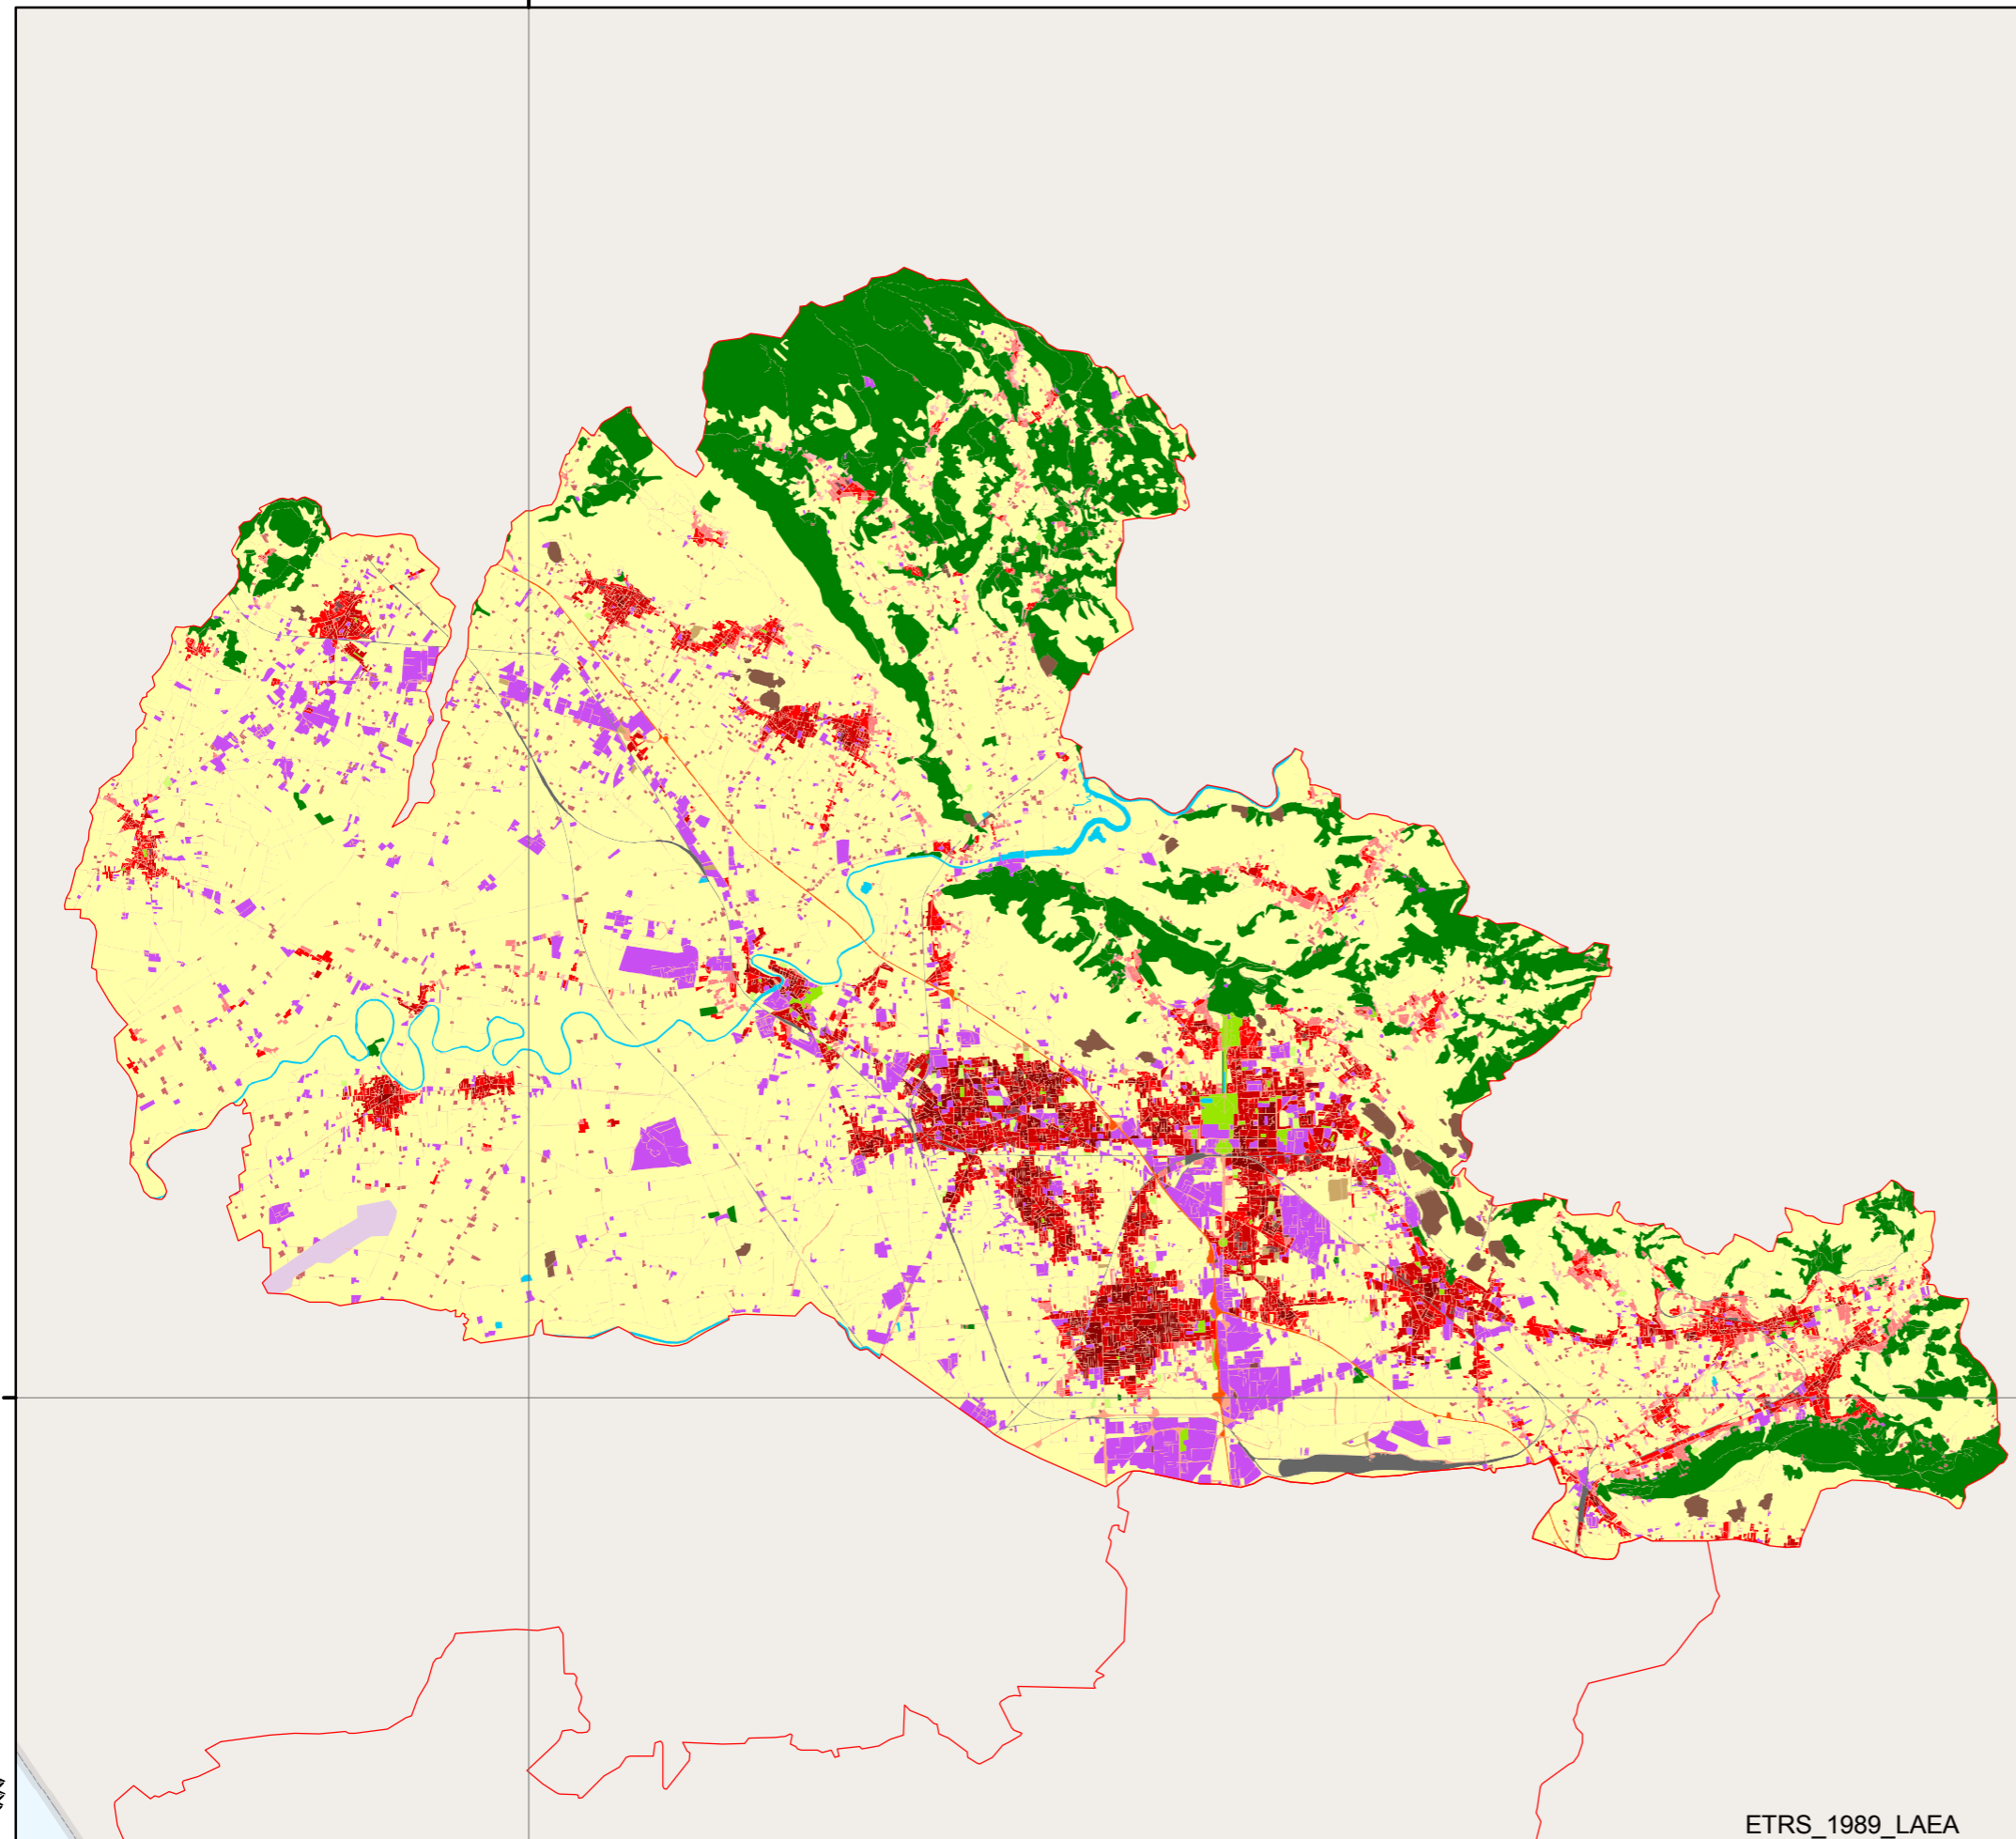

# URBAN ATLAS - IT021L-Caserta

4670114 633333

févr 26, 2010

0 10 Km

ETRS\_1989\_LAEA