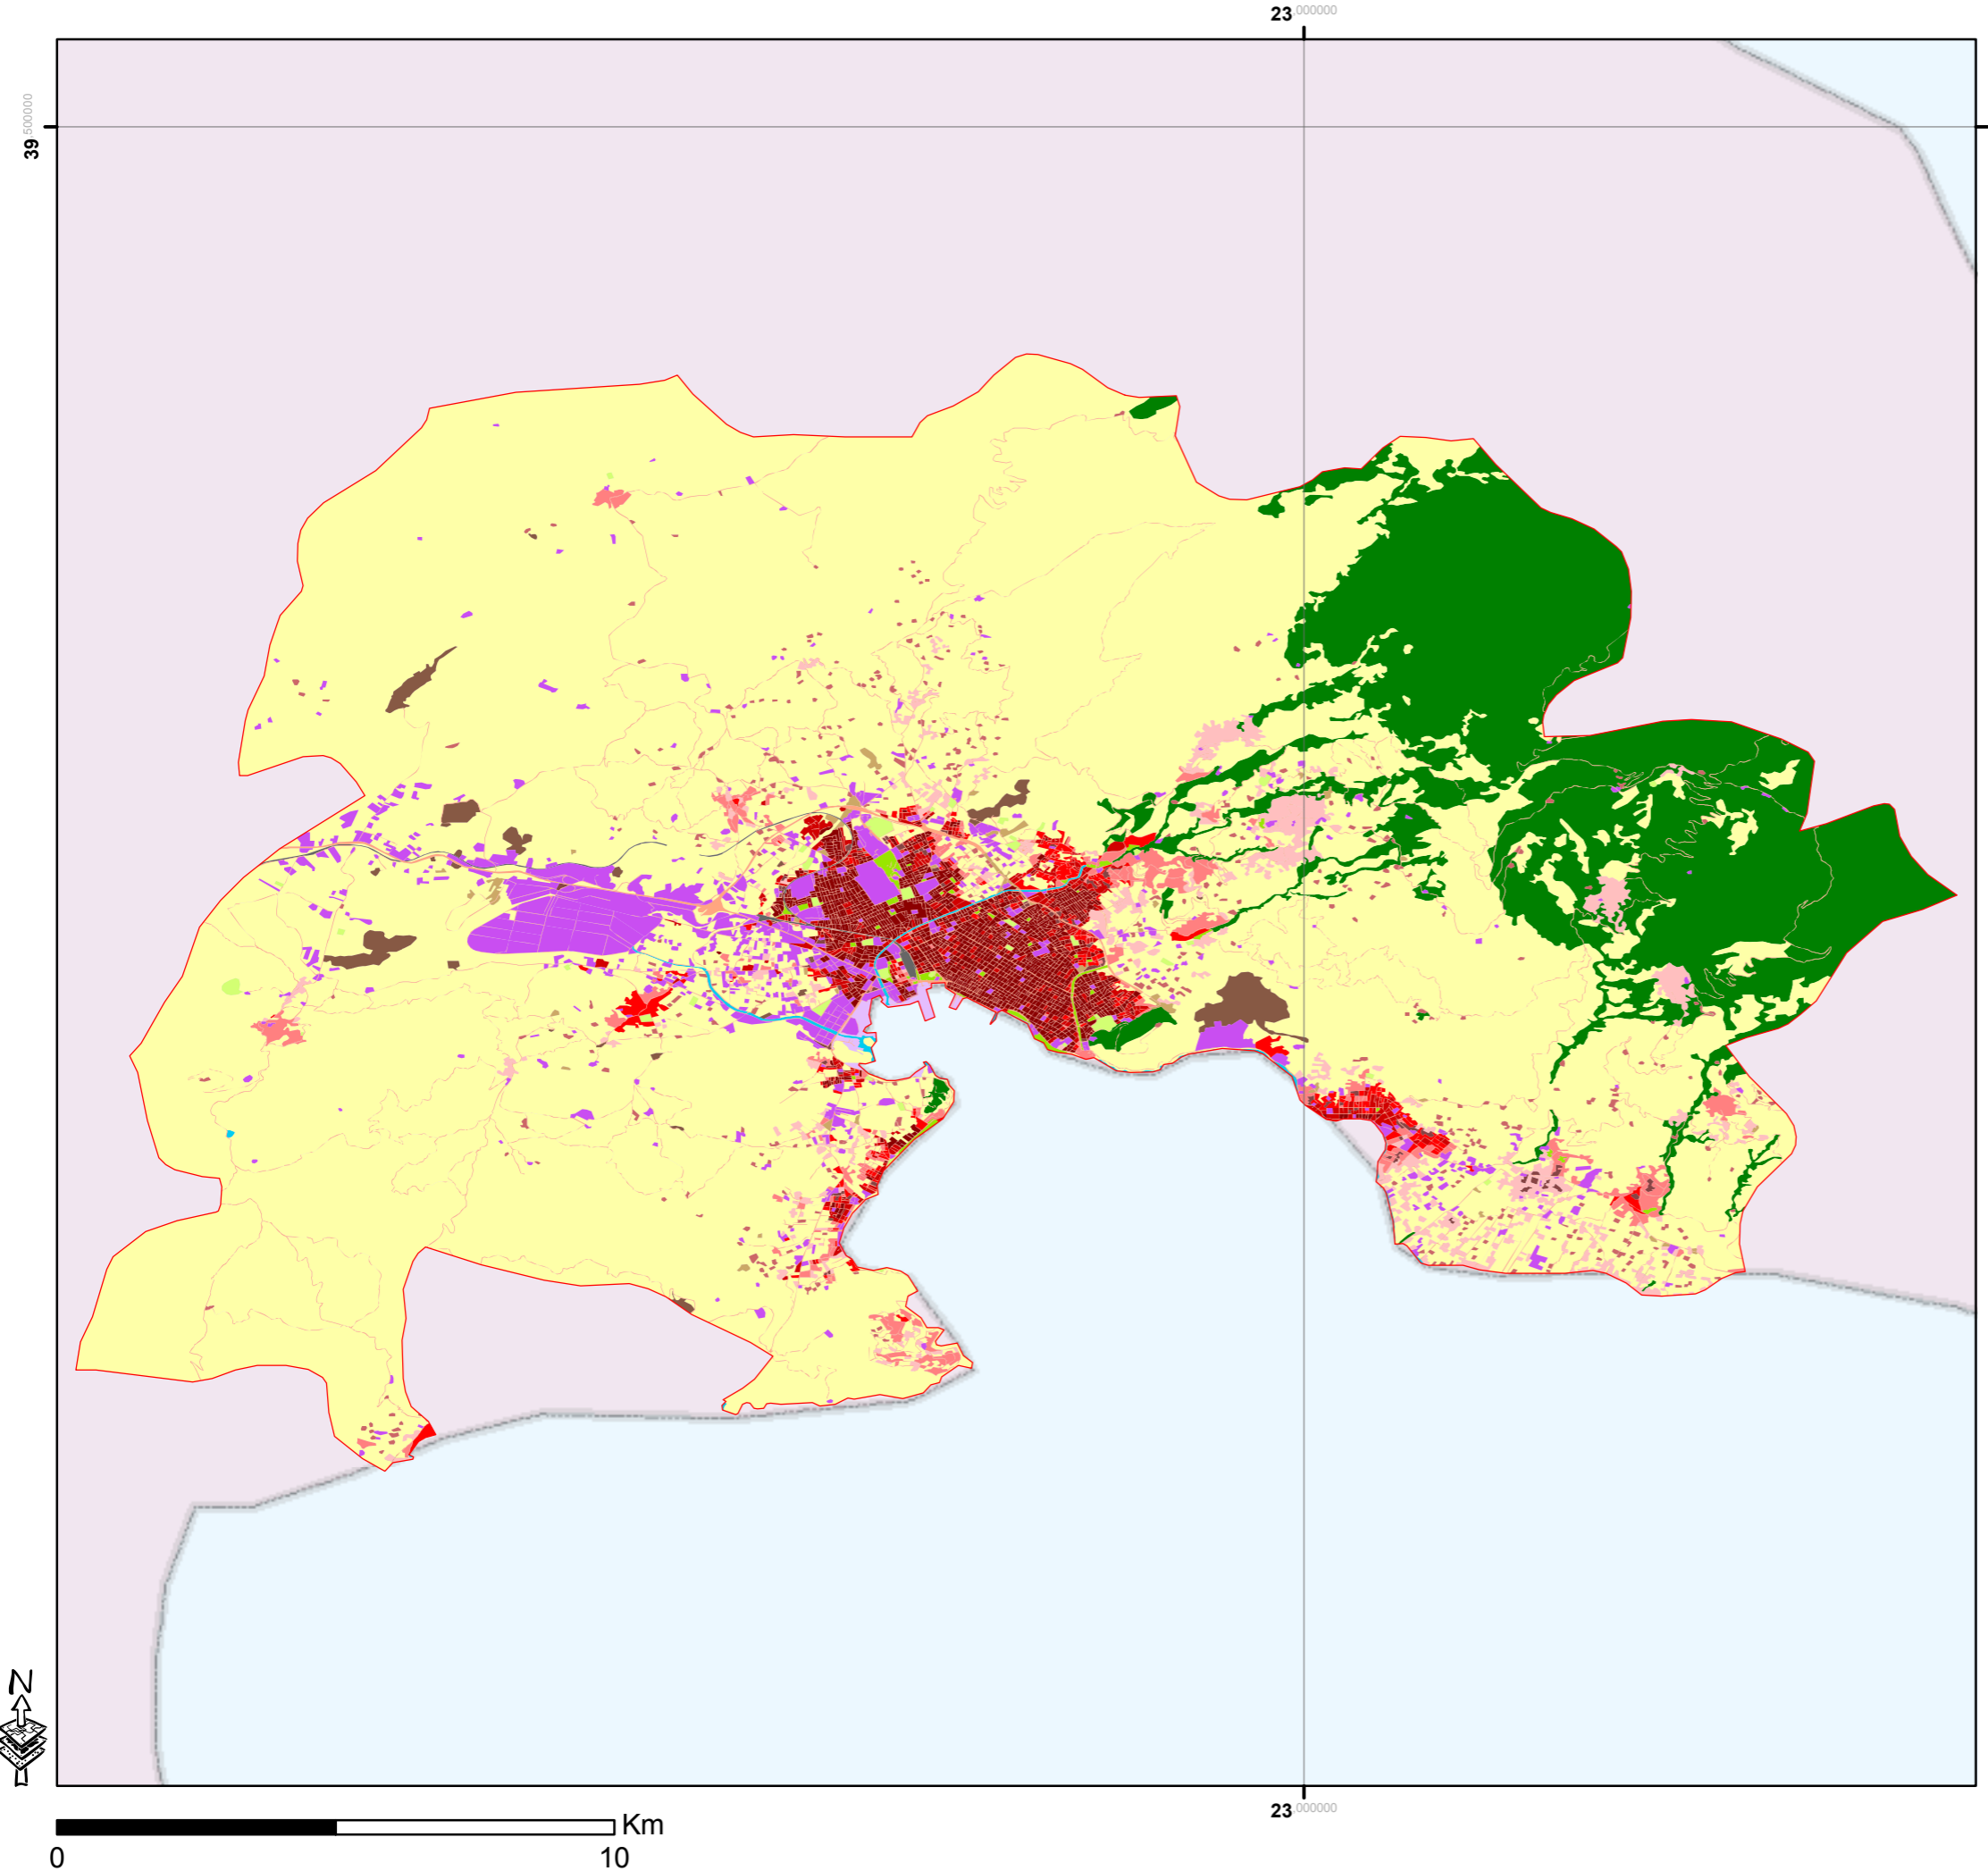

URBAN ATLAS - GR006L-Volos

juin 29, 2009