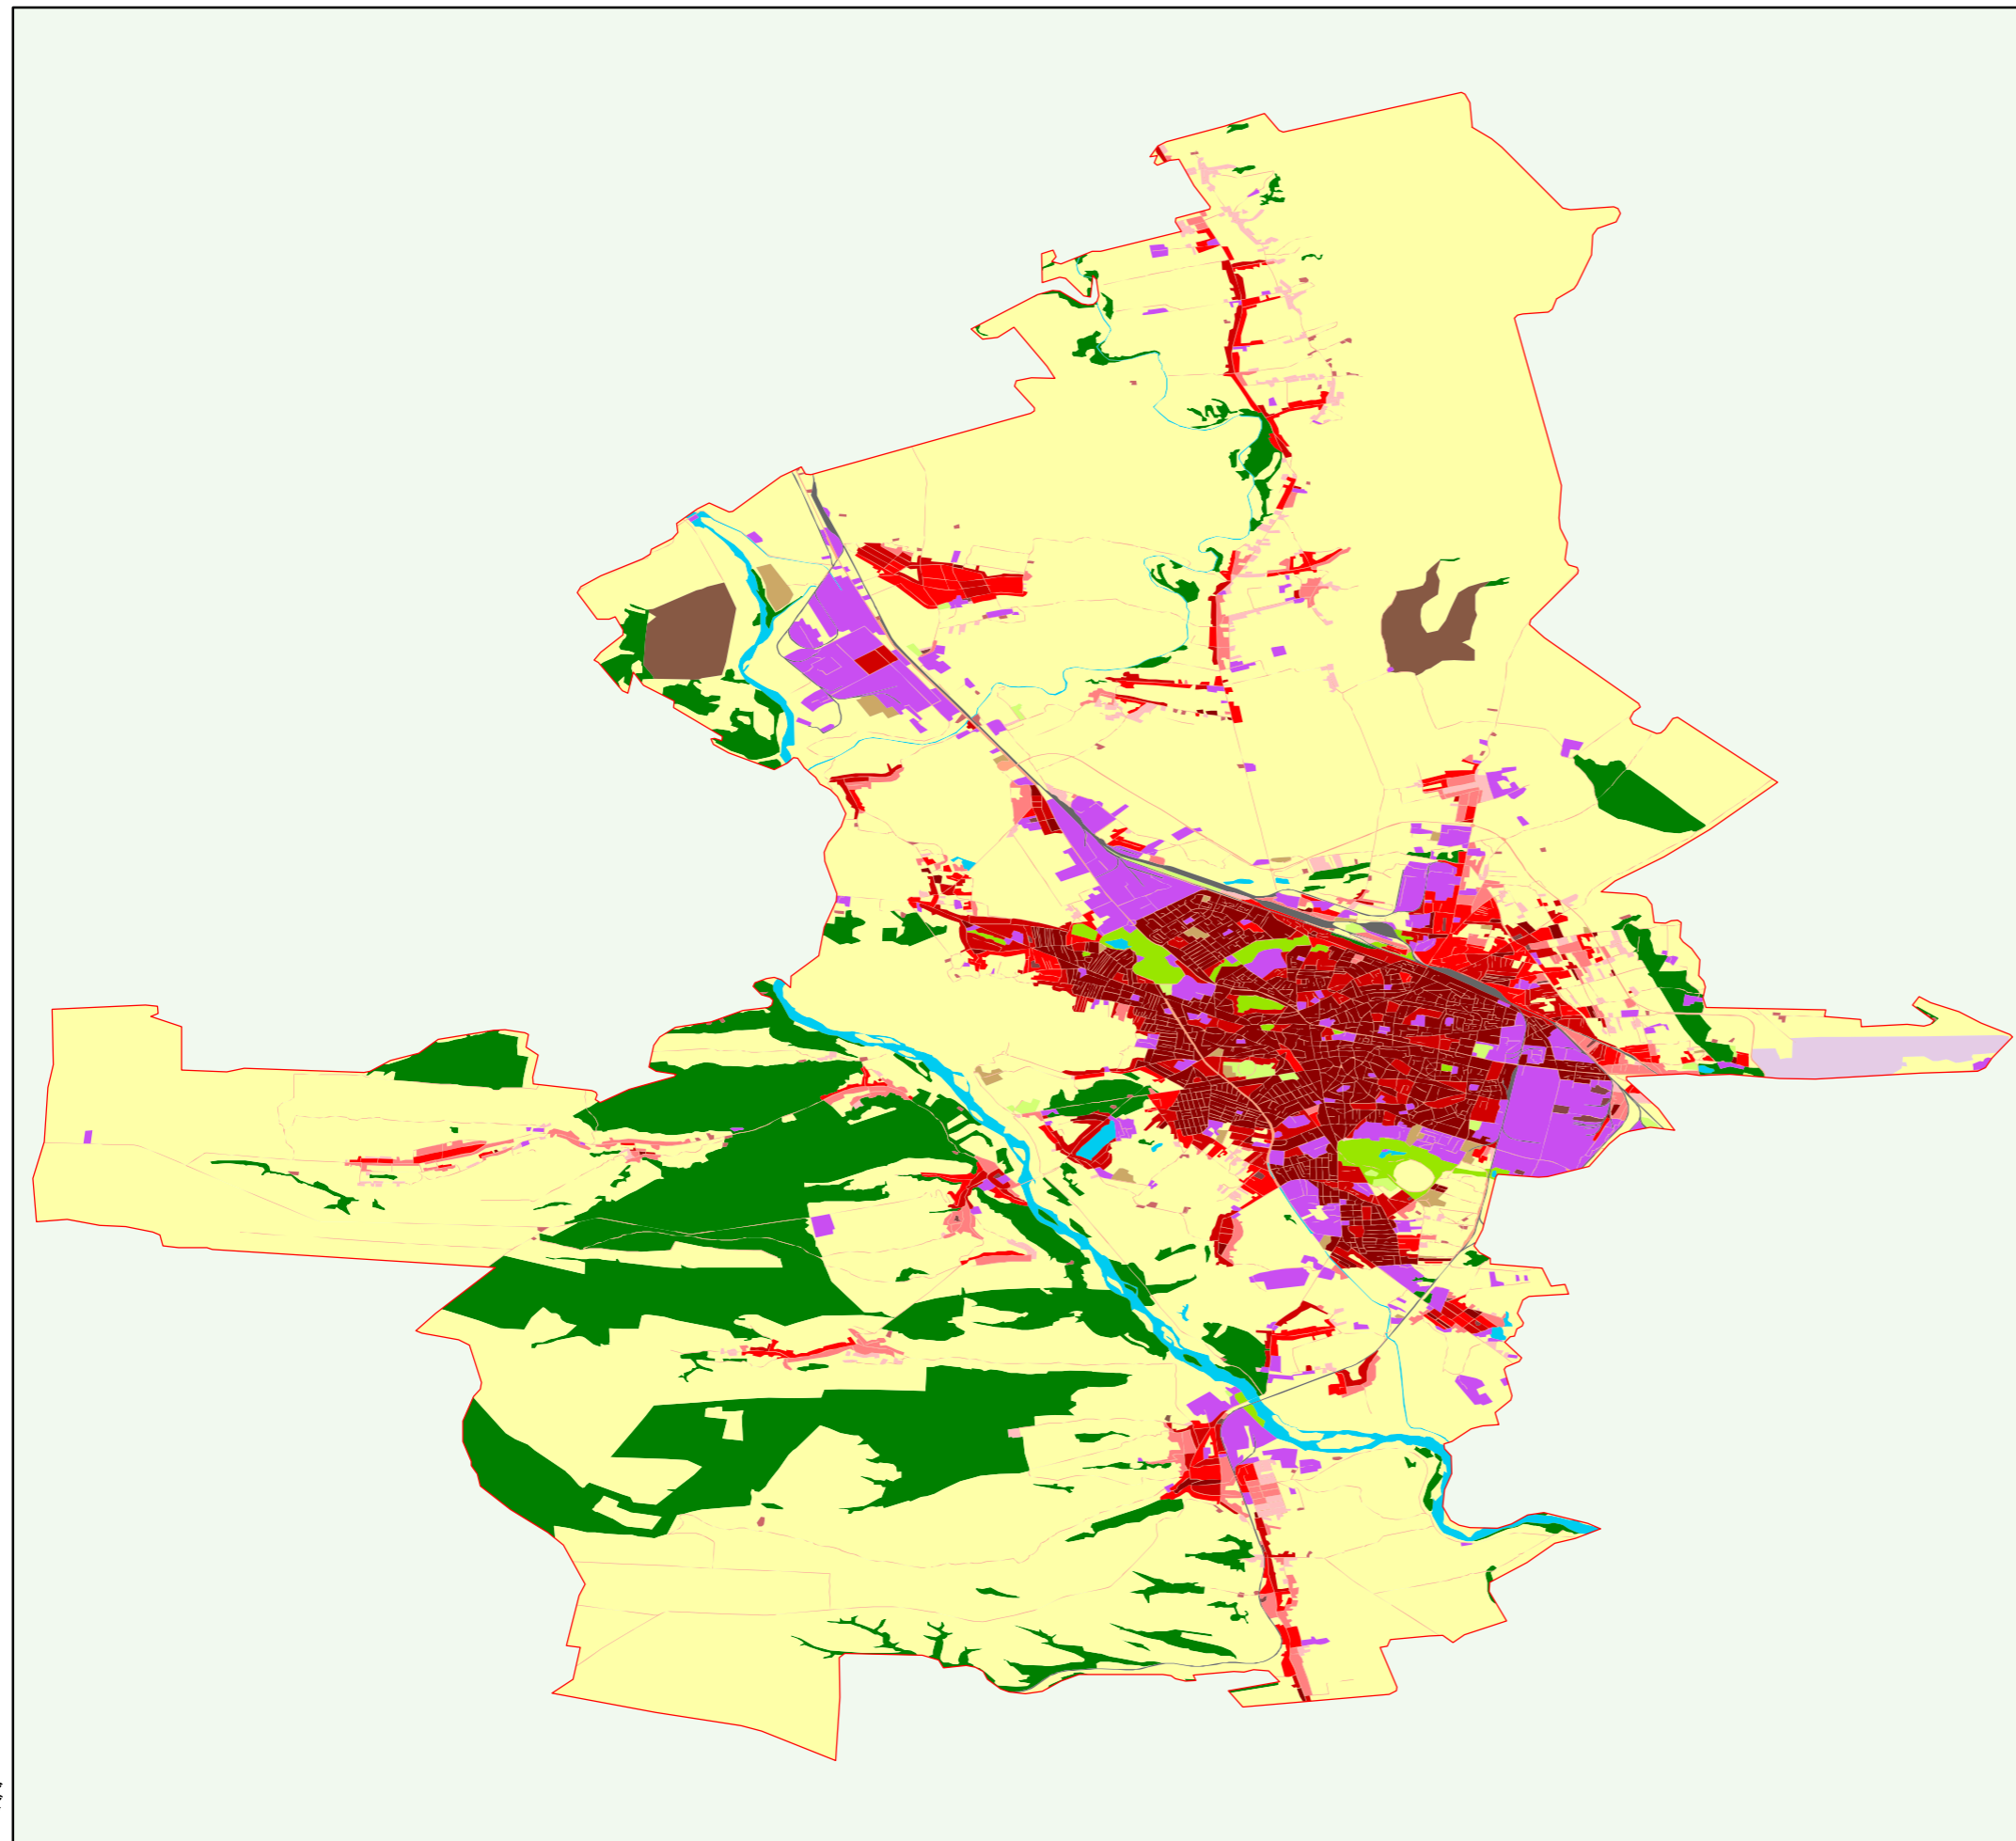

URBAN ATLAS - RO004L-Craiova

juil 22, 2009