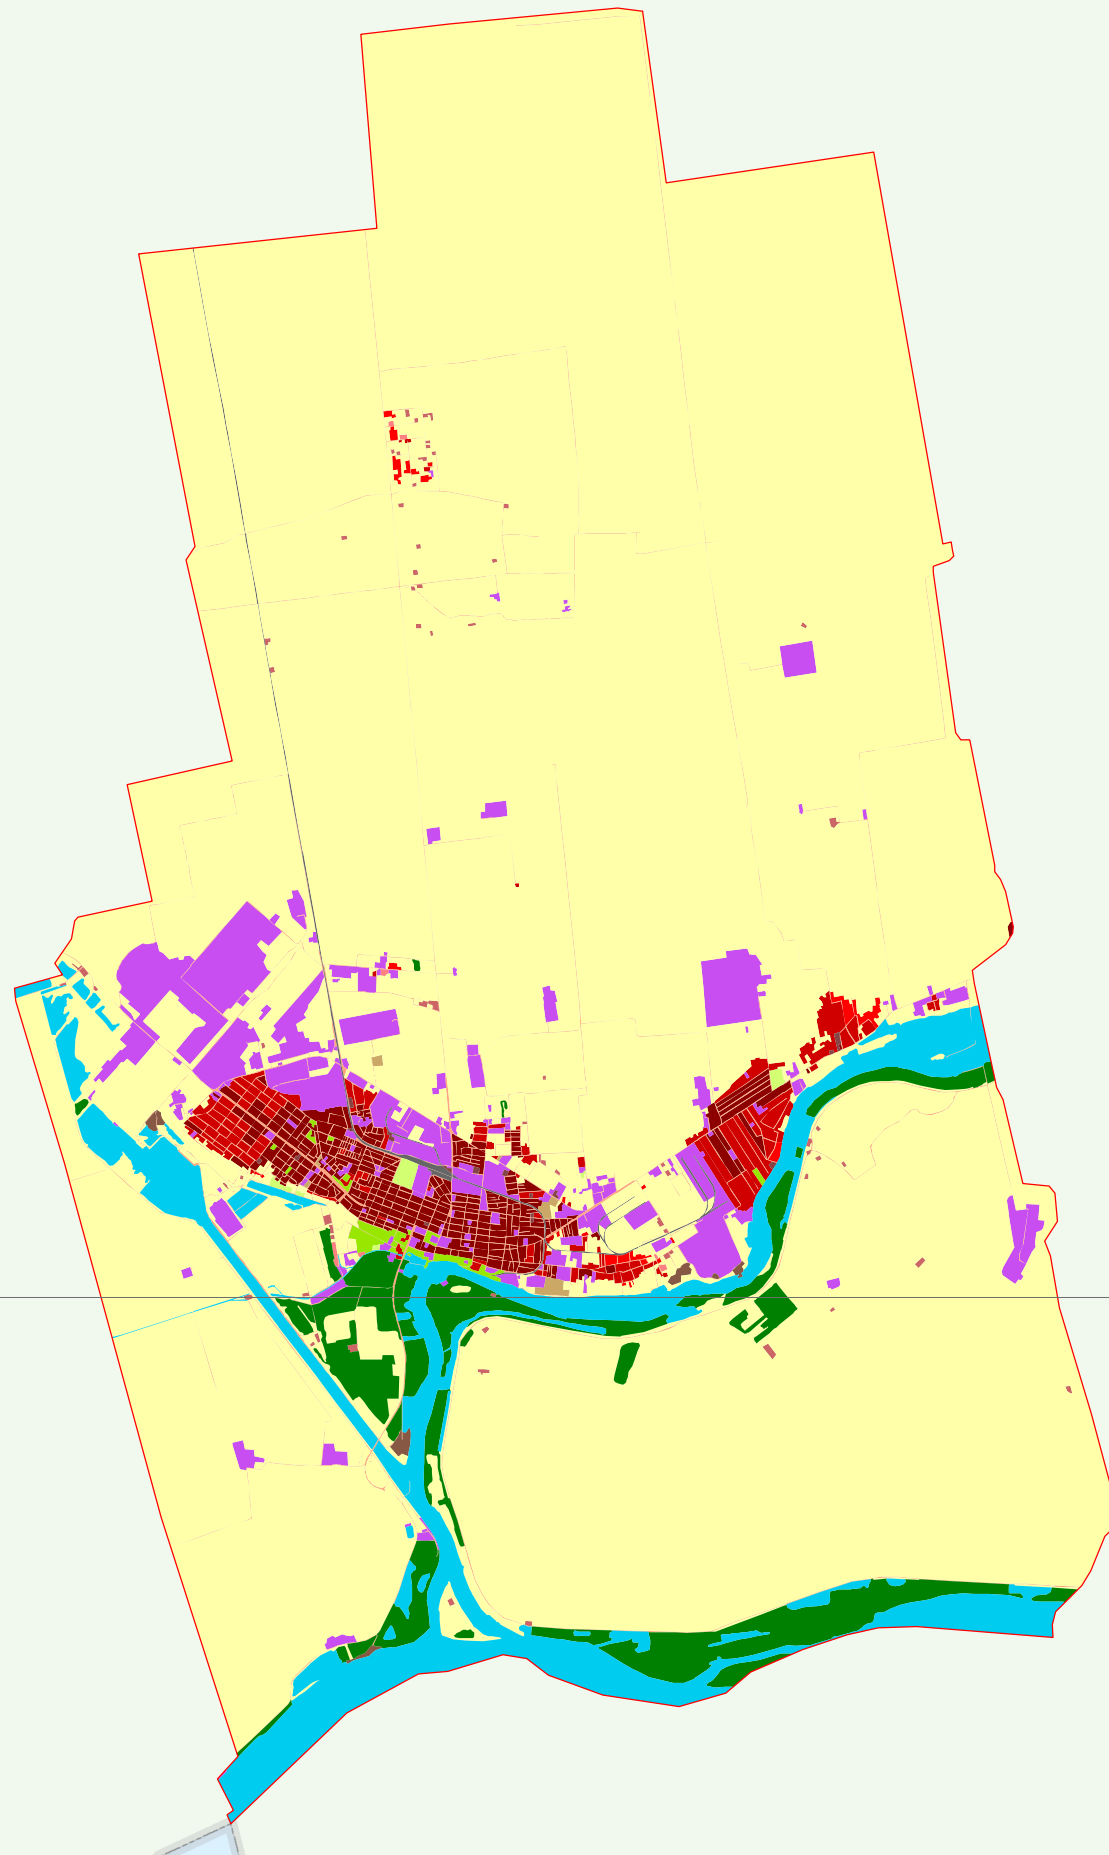

# URBAN ATLAS - RO012L-Calarasi

févr 23, 2010

ETRS\_1989\_LAEA